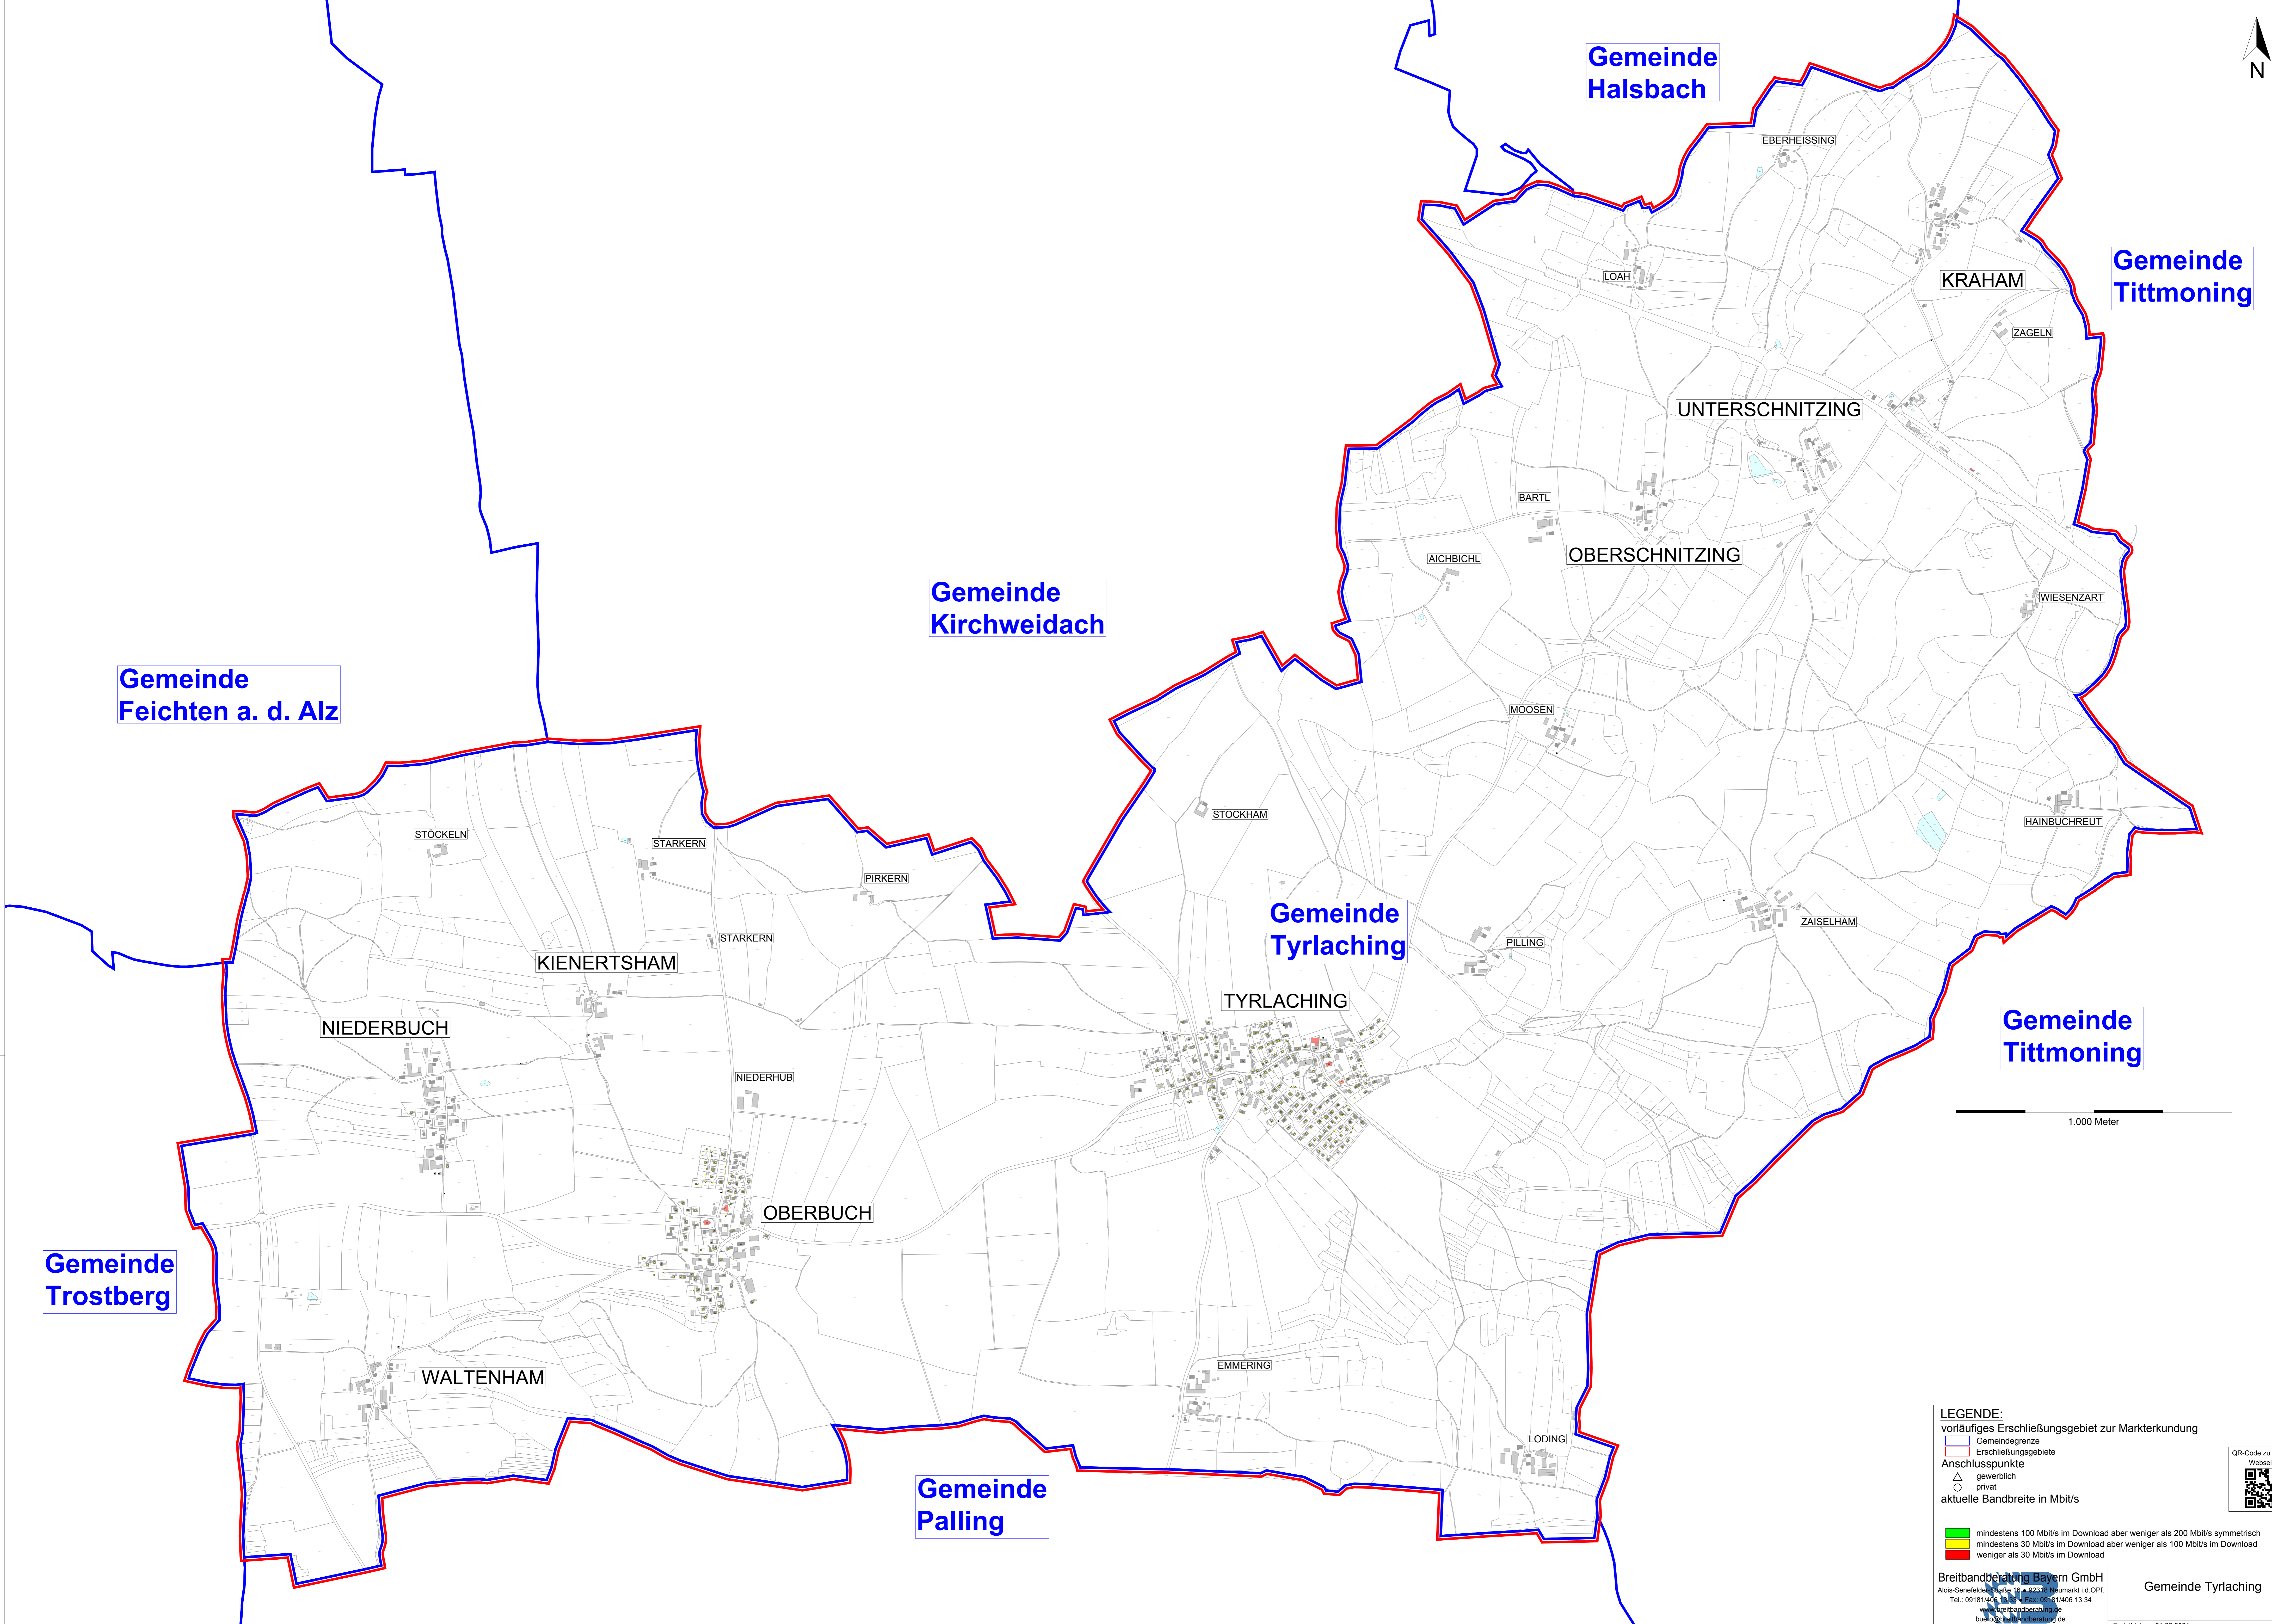

Gemeinde Halsbach

Gemeinde Tittmoning

Gemeinde Kirchweidach

Gemeinde Feichten a. d. Alz

Gemeinde Tyrlaching

Gemeinde Tittmoning

Gemeinde Trostberg

Gemeinde Palling

1.000 Meter

LEGENDE:
vorläufiges Erschließungsgebiet zur Markterkundung

- Gemeindegrenze
- Erschließungsgebiete

Anschlusspunkte

- gewerblich
- privat

aktuelle Bandbreite in Mbit/s

- mindestens 100 Mbit/s im Download aber weniger als 200 Mbit/s symmetrisch
- mindestens 30 Mbit/s im Download aber weniger als 100 Mbit/s im Download
- weniger als 30 Mbit/s im Download

Gemeinde Tyrlaching
Erstelldatum: 21.06.2021
KIM/MA